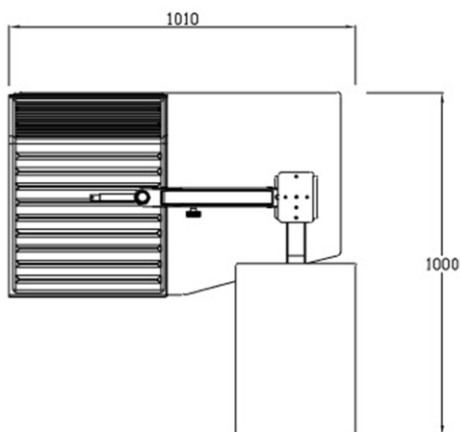

## CARACTERÍSTICAS TÉCNICAS

- Unidad de refracción con tablero deslizante para dos instrumentos.
- Columna con soporte para el proyector de optotipos.
- Sistema regulable para iluminación de lámpara de hendidura.
- Control de interruptor de pie arriba/abajo
- OPCIONAL:
  - Versión para zurdos.

## UNIDAD DE REFRACCION BETA-MASTER